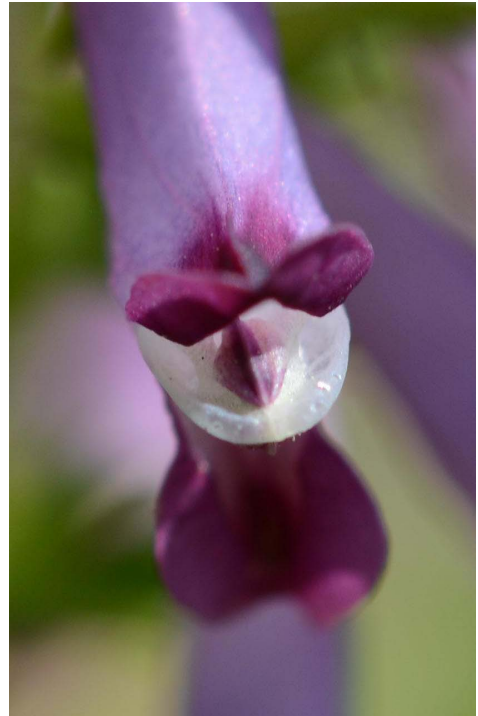

2020年4月-4

こもれびの森に咲く花

ムラサキケマン (ケシ科)

内側の左右2枚の花弁は
先端が合着している。

花弁は4枚で、外側の上下2枚の花弁のうち、上
の花弁は後ろが袋状の距となつてつきでている。