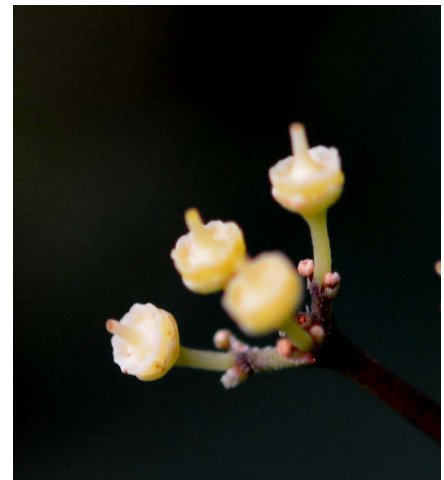

こもれびの森に咲く花

2018年9月-4

クワクサ
白い雄しべがつきでているのが雄花。
紫紅色の糸状の花柱が伸びているのが雌花。

ノブドウ (雄性期の花)

ノブドウ (雌性期の花)