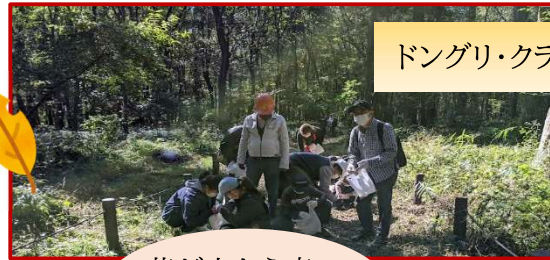

目的

多様な生命を育み、様々な恵みを与えてくれる自然へ恩返しするとともに、事務所のある地域に貢献する「里山保全プロジェクト」を「地道と継続」をモットーに行う

参加者

三菱電機様 63名 (大人 52名、子供 11名)

こもれび会員 14名

計 77名

使用器具

手鎌、手鋸、ナタ、刈り払い機

みんなで体操♪

素敵なオブジェやスワッグ、
ドングリ転がしゲームづくり
に子供たちは夢中です!

ドングリ・クラフト材集め

芽が出たら森で
植樹しましょうね

2013年から始まった活動も
24回目となりました♡

クラフトづくり

気持ち良い活動の後は笑顔ですね(^_^♪
ご参加ありがとうございました

ドングリのポットへの
植え込み、自宅へ持ち帰り

大人班 下草刈り

見通しよい森に!!