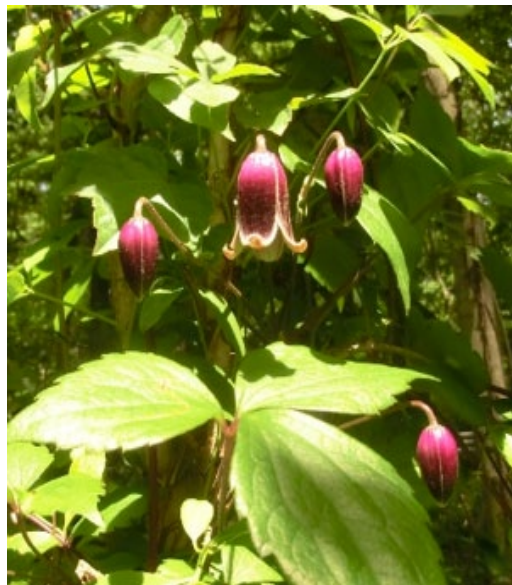

# こもれびだより

2023年5月

サワフタギ  
高さ 2.5 m の低木、花期は5月初旬

ハンショウヅル  
花の形が半鐘に似ているので付けられた名

キンラン

ギンラン

ホウチャクソウ