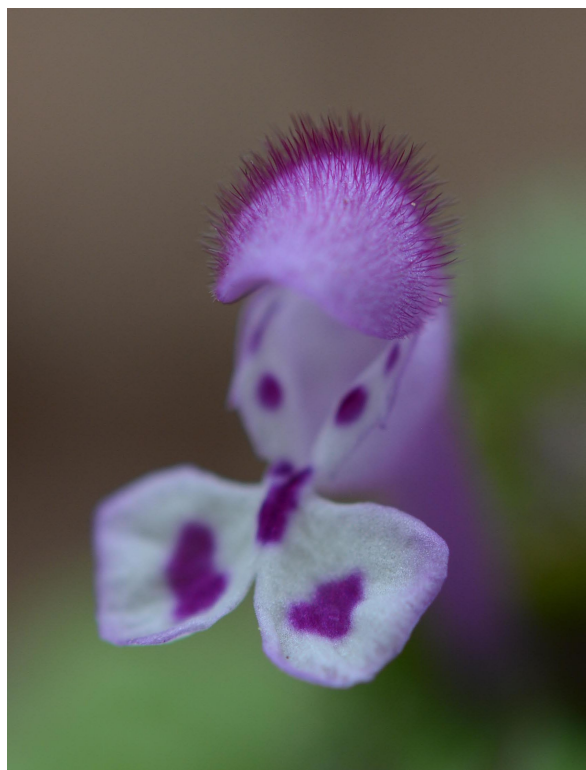

# こもれびの森に 咲くシソ科の花

2019年3月-2

ヒメオドリコソウ

ホトケノザ