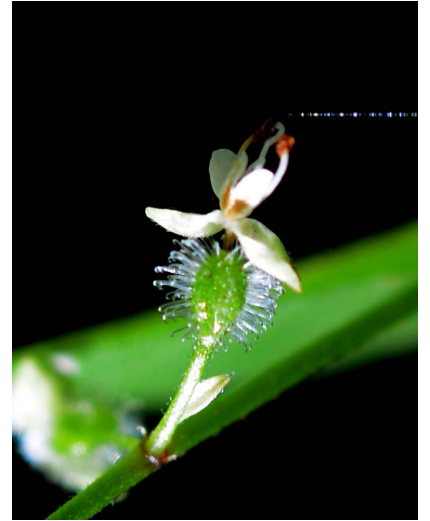

# こもれびの森に咲く花

2017年8月-2

ミズタマソウ  
(アカバナ科)

緑の萼は2枚、白い花弁は2枚で2裂し、雄しべは2個です。子房は萼の下部にあり、毛が密生しています。