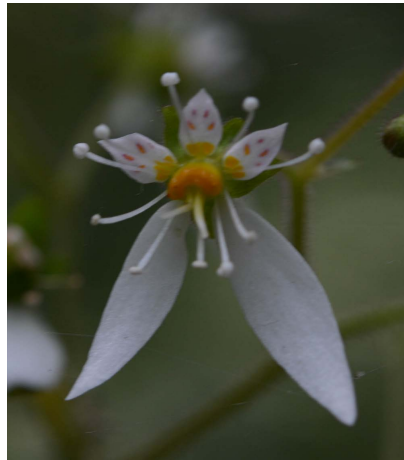

こもれびの森に咲く花 2017年5月-3

ハンショウヅル 未熟果
柱頭が伸びて羽状の冠毛が見えています。

ハンショウヅルは葉柄がつるとなり
木に巻き付いています。

ユキノシタ
普通は花弁が上下5枚
ですが、7枚のものも
見られました。

ガマズミ

エゴノキ