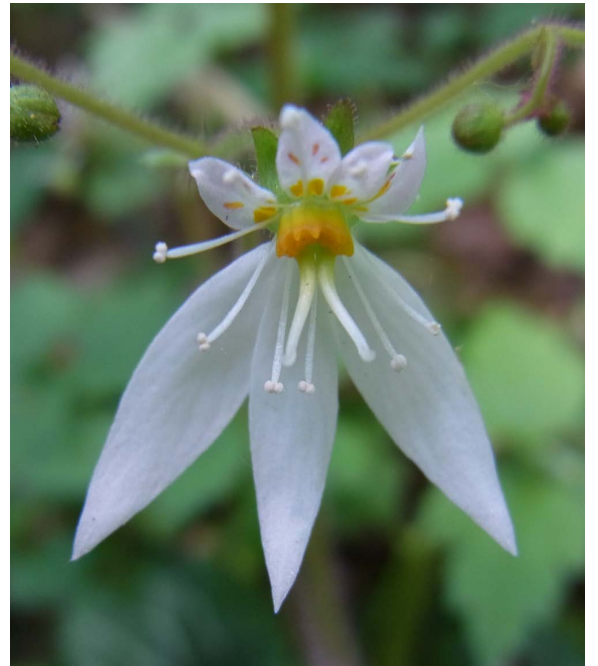

こもれびの森に咲く花 2017年5月-3

ハンショウヅル 未熟果
柱頭が伸びて羽状の冠毛が見えています。

ハンショウヅルは葉柄がつるとなり
木に巻き付いています。

ユキノシタ
普通は花弁が上下5枚
ですが、7枚のものも
見られました。

ガマズミ

エゴノキ